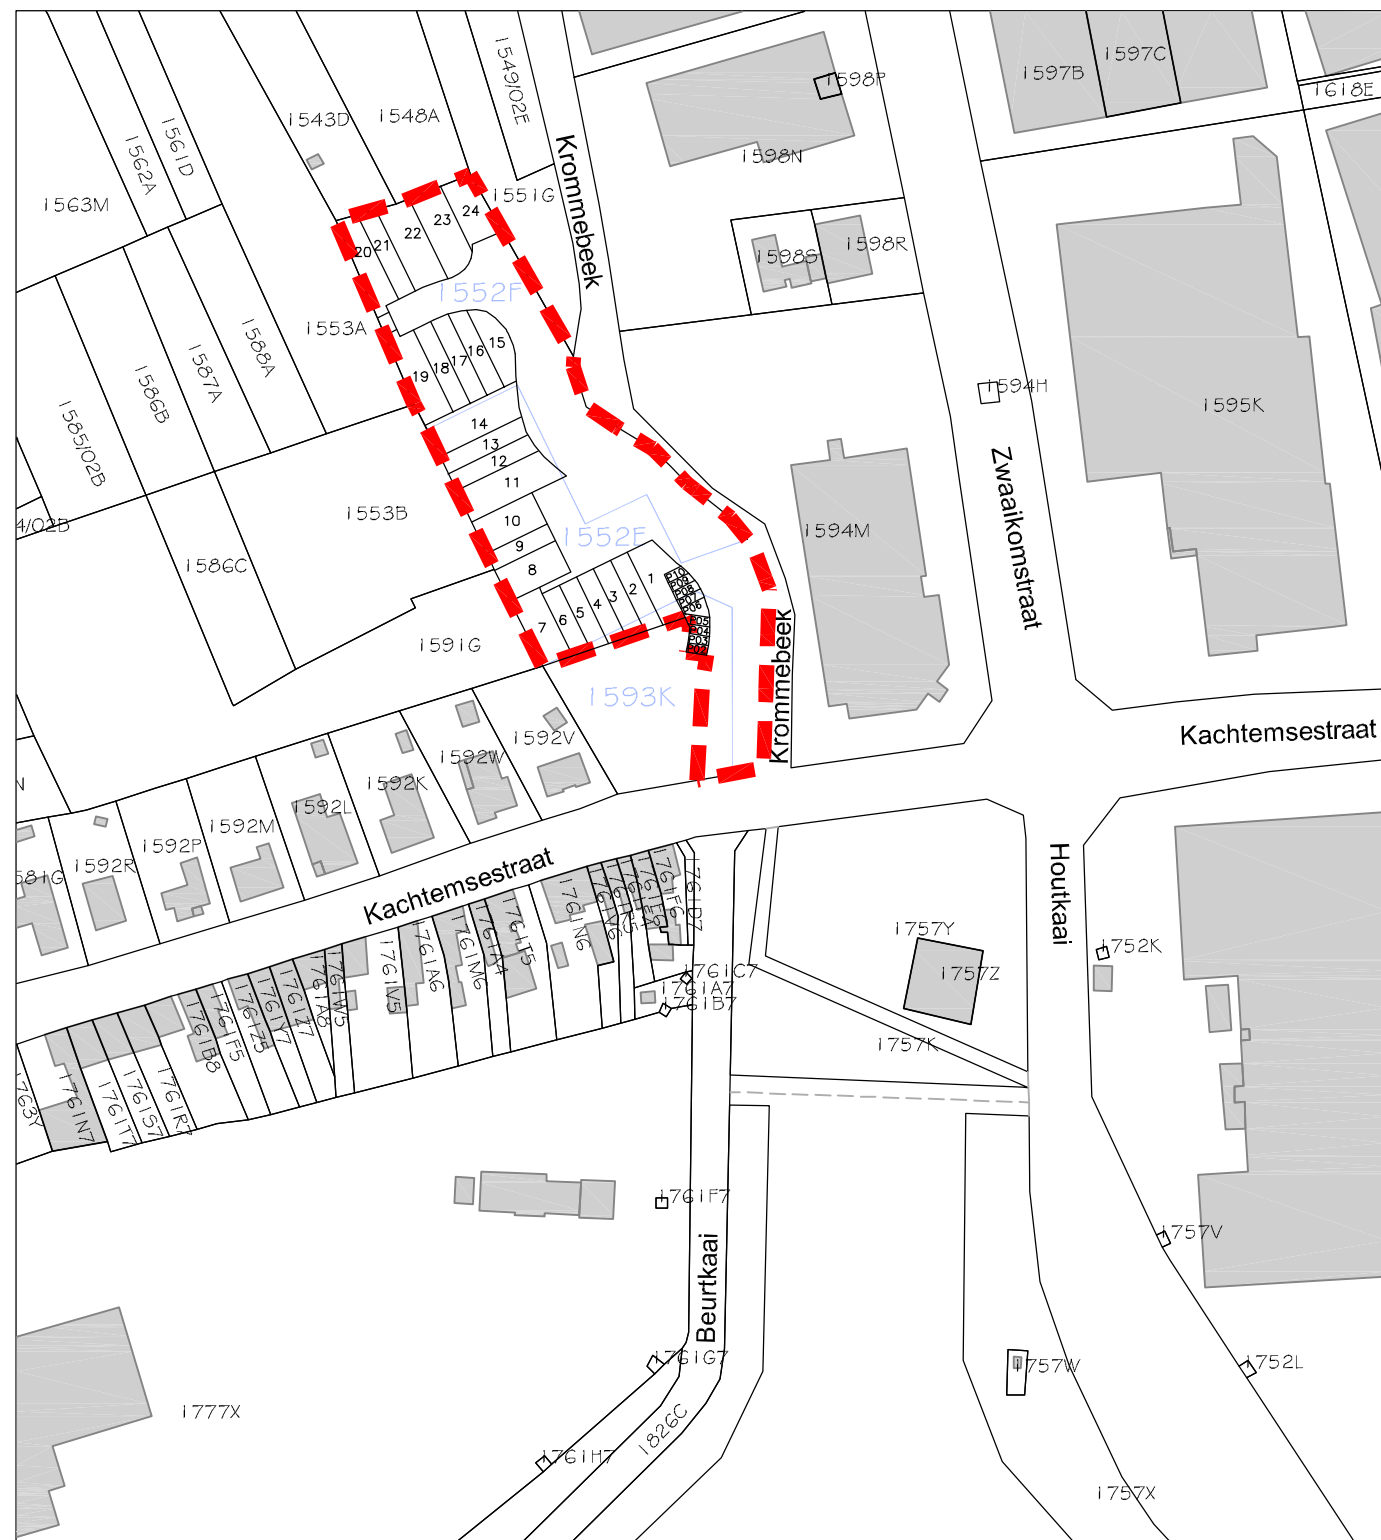

## KADASTRALE SITUATIE

Schaal : 1/2000

**Legende**

- verkavelingsgrens
- rooilijn
- perceelsgrens
- woningzone (informatief – voor de exacte maten verwijzen we naar de verkavelingsvergunning)
- zone voor carport (informatief – voor de exacte maten verwijzen we naar de verkavelingsvergunning)
- + nagel in de weg met vermelding v/h lotnummer
- + piket met vermelding van het lotnummer
- + Bestaande spil

## OPMETINGSPLAN

Schaal : 1/250